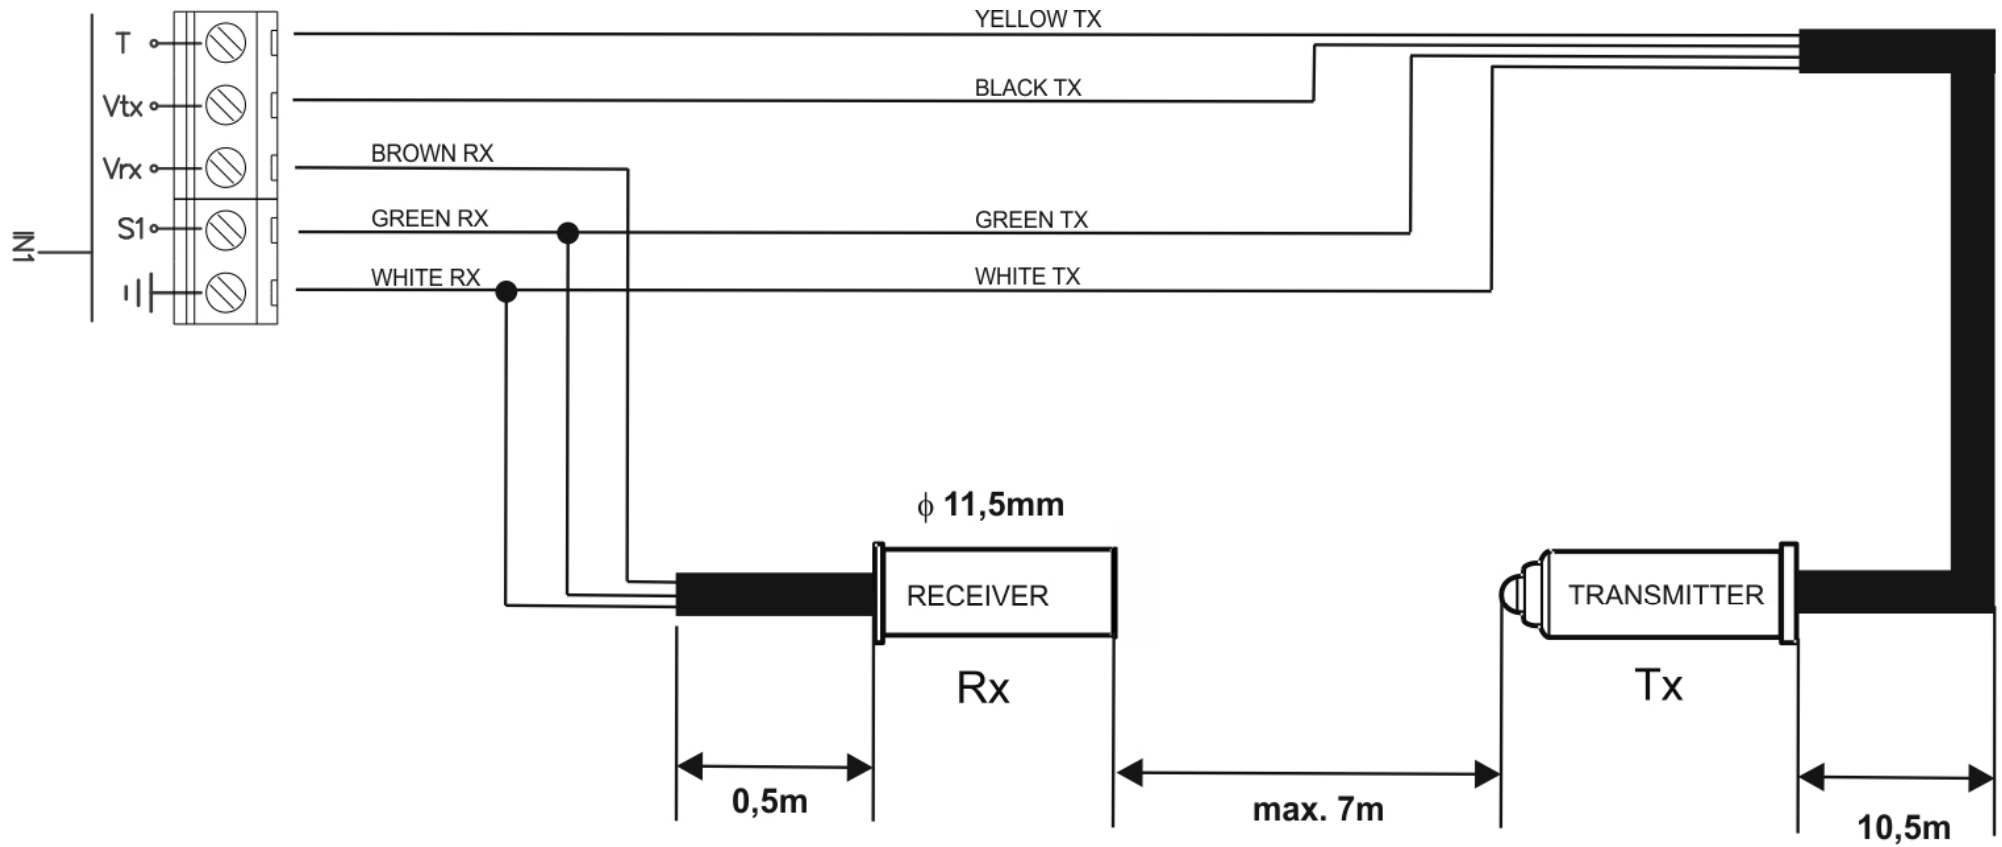

OSE-S 7502

	GB	E	F	D	I
T	YELLOW	AMARILLO	JAUNE	GELB	GIALLO
Vtx	BLACK	NEGRO	NOIR	SCHWARZ	NERO
Vrx	BROWN	MARRÓN	MARRON	BRAUN	MARRONE
S	GREEN	VERDE	VERT	GRÜN	VERDE
⏚	WHITE	BLANCO	BLANC	WEISS	BIANCO